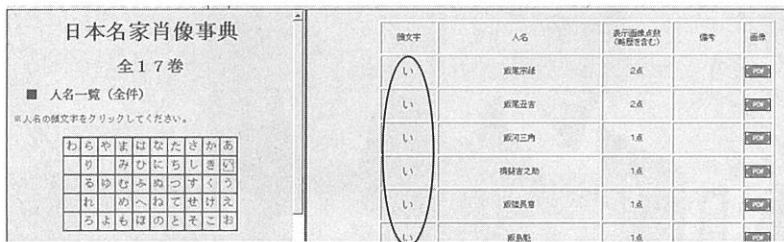

おもな検索手順

1. 伊藤博文を検索します。頭文字の「い」をクリックします。

2. 頭文字「い」の人名一覧が表示されます。

3-A. 人名一覧をスクロールして伊藤博文をさがします。(4の画面へ)

3-B. メニューバーの「編集 (E)」→「このページの検索 (F)」をクリックするか、ショートカット「Ctrl+F」で検索窓を表示し、検索したい人名「伊藤博文」を入力し、Enterキーを押します。

4. 伊藤博文のセルが表示されます。