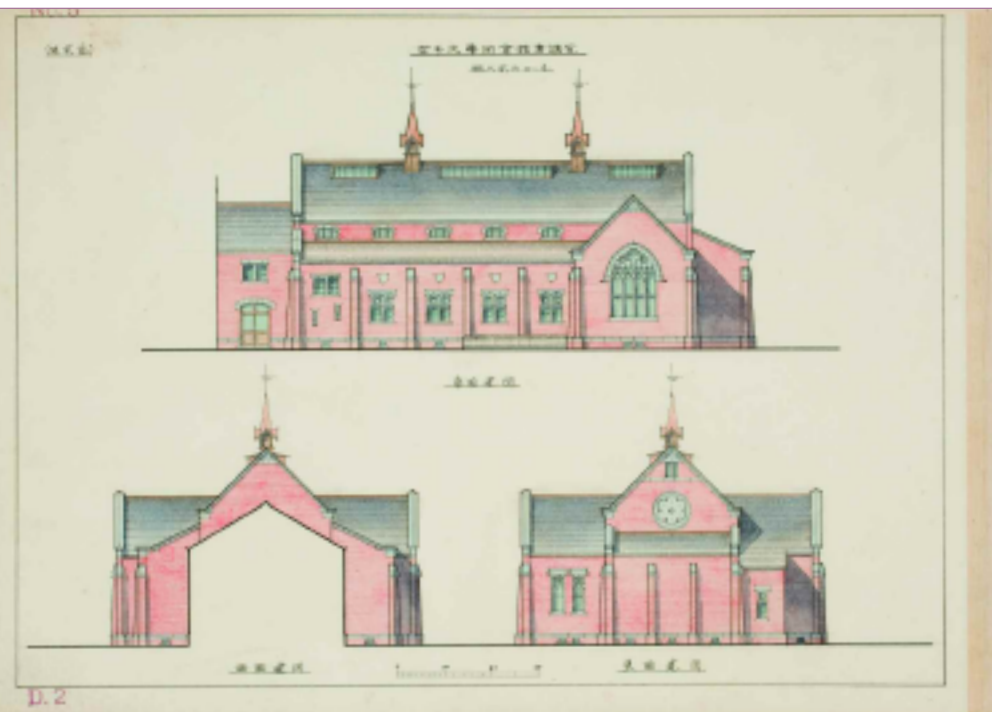

日本女子大学校(図書館兼講堂)(第3巻所収/現存 日本女子大学成瀬記念講堂 文京区指定有形文化財)