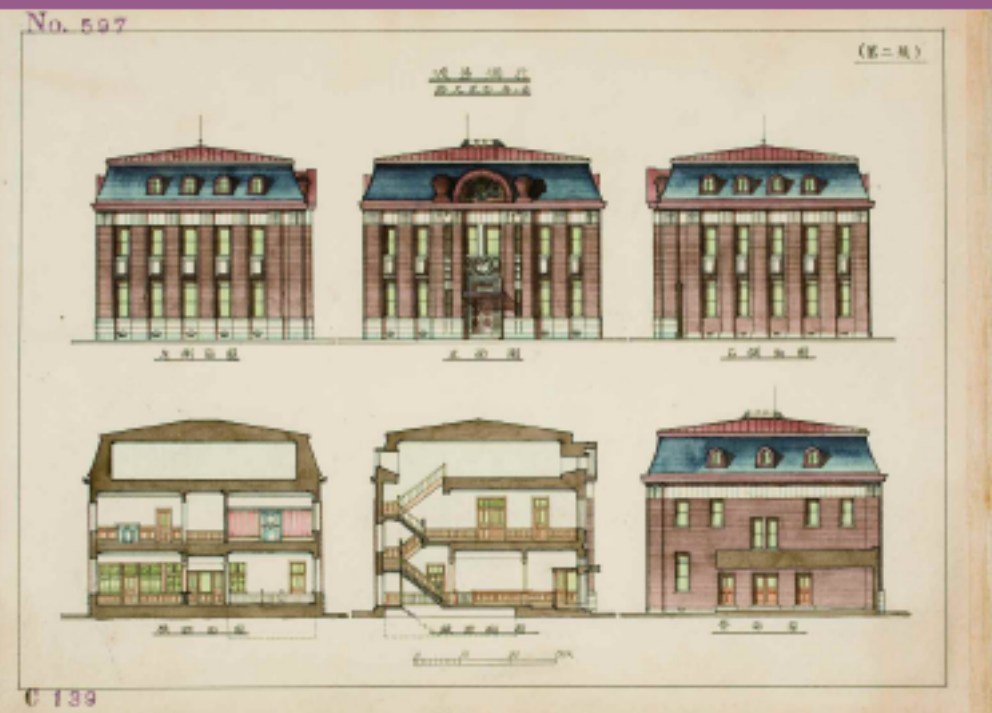

## 本書の特色

- 明治38(1905)年から大正12(1922)年まで、清水満之助店および合資会社清水組の彩色設計図集。
- 代表的建築作品328件の建築図面634図(うち2図欠)を原寸大オールカラーで収録。
- 建物の外観のみならず、室内インテリアの色彩情報も掲載。
- 日本近代建築史における学術的価値が高い貴重な歴史資料(平成23年6月、登録有形文化財に指定)。

※表紙図版: 白木屋大阪支店(部分・第3巻所収)