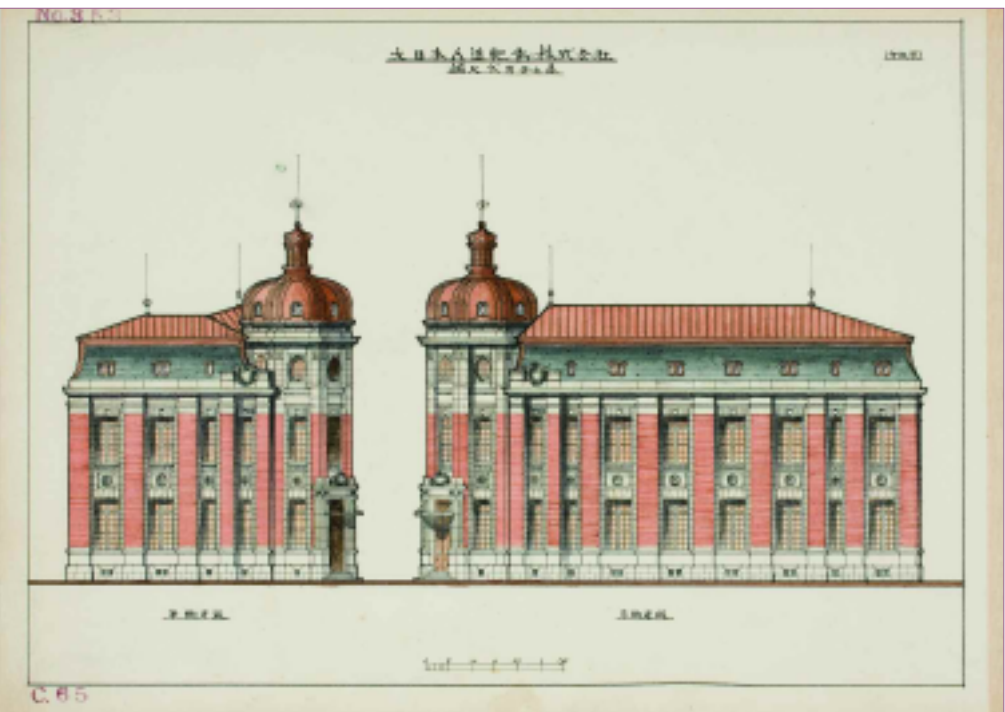

大日本人造肥料株式会社(第3巻所収)