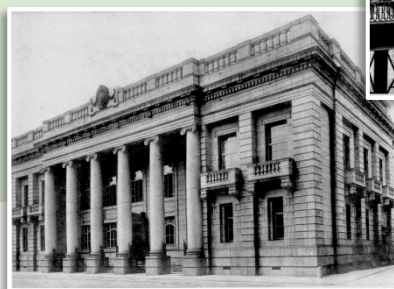

三井銀行神戸支店
(大正5年)