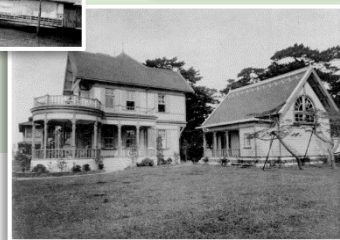

★特にお薦めしたい方

建築史、技術史、思想史、日本近現代美術史の研究者、研究機関、建築事務所、公共図書館、建築に関心のある方など。

写真集成 近代日本の建築 第Ⅲ期

竹中工務店建築写真集

全5巻

監修・解題 石田 潤一郎 監修・解説 松隈 章 解説 松本 始

明治維新以降から戦前におけるあらゆる分野の建築物を収録する近代日本の名建築物写真集。現在では失われてしまった建築物をも収録する極めて貴重な建築資料集。

山口銀行東京支店(大正12年)

いとう呉服店(名古屋市 明治43年)

堂島ビルヂング(大阪市 大正12年)

全5巻 揃価格(分売可)

同時1アクセス(本体)	同時3アクセス(本体)
¥143,000	¥286,000

<商品コード:1032884787>

【本書の特色】

- 明治～昭和戦前期の代表的建築物を網羅。
- 現存しない建物も多数収録し、写真資料としても貴重。
- 建築物を用途別に区分し、所在地、設計者名等を記録。
- 各巻末に「収録建物一覧」、最終巻末に解説、「収録建物解題」「竹中工務店施工主要建物地図」を附す。

白鶴美術館(神戸市 昭和9年)

旧真宗信徒生命保険株式会社
(京都市 明治45年)

大阪朝日新聞社(大正5年)

三井銀行神戸支店
(大正5年)武藤邸
(兵庫県 明治40年)

書名	発行年	冊子版ISBN	同時1アクセス (本体)	同時3アクセス (本体)	商品コード
■写真集成 近代日本の建築 〈竹中工務店建築写真集〉全5巻	2015	9784843347720	¥143,000	¥286,000	1032884787
竹中工務店承業貳拾五年記念帖	2015	9784843347737	¥28,600	¥57,200	1032884788
竹中工務店建築写真帖	2015	9784843347744	¥28,600	¥57,200	1032884789
竹中工務店建築写真帖 第2輯	2015	9784843347751	¥28,600	¥57,200	1032884790
竹中工務店建築写真集 第3輯	2015	9784843347768	¥28,600	¥57,200	1032884791
竹中工務店建築写真集 第4輯	2015	9784843347775	¥28,600	¥57,200	1032884792