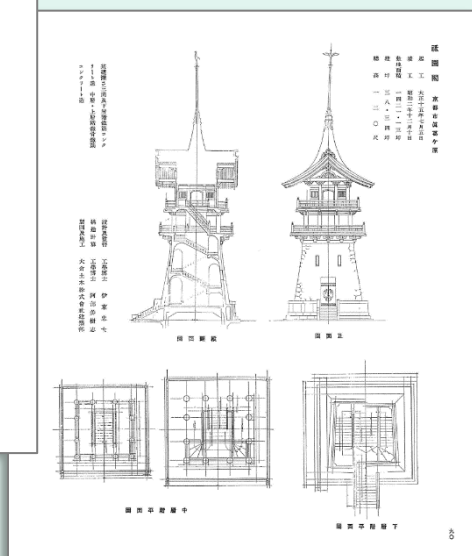

全7巻 揃価格 (分売可)

同時1アクセス(本体)

¥182,600

同時3アクセス(本体)

¥365,200

<商品コード: 1032884779>