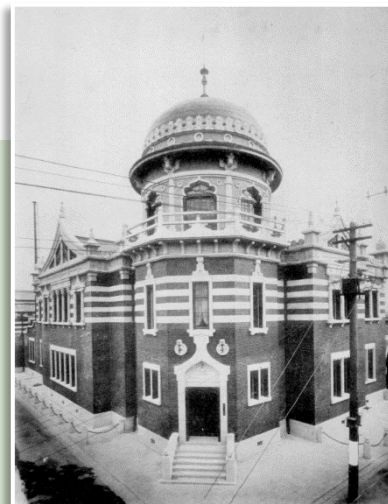

旧真宗信徒生命保険株式会社
(京都市 明治45年)