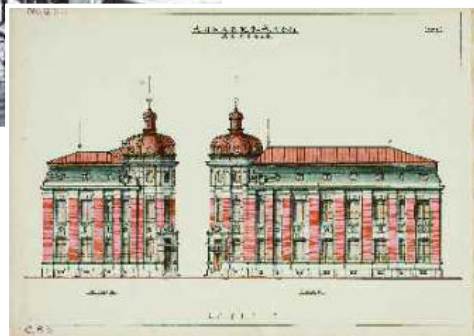

発行：2020年 冊子版ISBN：9784843357460

団琢磨邸 食堂内部(部分・第1巻所収)

明治38年から大正12年まで、
代表的建築作品328件の
建築図面、全632図を
オールカラーで収録。
日本近代建築史の第一級資料。

第一銀行横浜支店
(第3巻所収)

大正初期の製図場
(清水建設株式会社蔵)

大日人造肥株式会社
(第3巻所収)

全4巻 揃価格 (分売可)

同時1アクセス(本体)	同時3アクセス(本体)
¥132,000	¥264,000