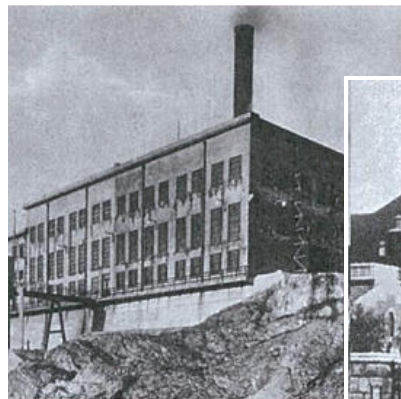

清水組 工事年鑑

全7巻

(昭和十年～昭和十六年/解説)

写真集成 近代日本の建築 第I期

【解説】松波 秀子

発行:2011年 冊子版ISBN:9784843336410

大阪市電気局電気科学館
(昭和13年版)

神谷酒場
(東京市・昭和15年版)