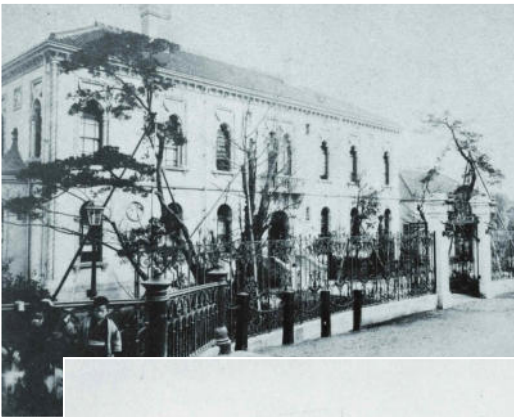

清水組 建築写真集 全4巻

写真集成 近代日本の建築 第IV期

【監修】松波 秀子 【解題・解説】松波 秀子 砂本 文彦 【協力】清水建設株式会社

発行：2017年 冊子版ISBN：9784843353059

渋沢君居館(東京市・明治21年)

明治維新以降から戦前における
あらゆる分野の建築物を収録する
近代日本の名建築物写真集。
現在では失われた建築物も収録する
極めて貴重な建築資料集。

横浜税関事務所(神奈川県・明治18年)