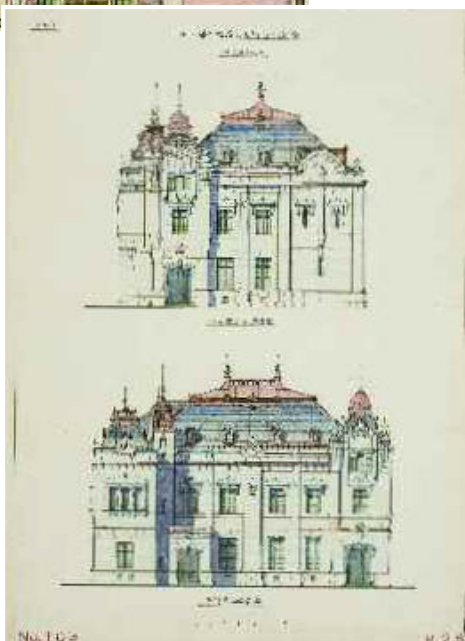

同時3アクセス(本体)

¥750,420

<商品コード: 1031869375>

●表示価格は税抜きです。

2020年7月

清水組彩色設計図集 全4巻

写真集成 近代日本の建築 第V期

【監修・解説】松波 秀子 【協力】清水建設株式会社

発行：2020年 冊子版ISBN：9784843357460

団琢磨邸 食堂内部(部分・第1巻所収)

明治38年から大正12年まで、
代表的建築作品328件の
建築図面、全632図を
オールカラーで収録。
日本近代建築史の第一級資料。

第一銀行横浜支店
(第3巻所収)

大正初期の製図場
(清水建設株式会社蔵)

大日人造肥株式会社
(第3巻所収)

全4巻 揃価格 (分売可)

同時1アクセス(本体)	同時3アクセス(本体)
¥132,000	¥264,000